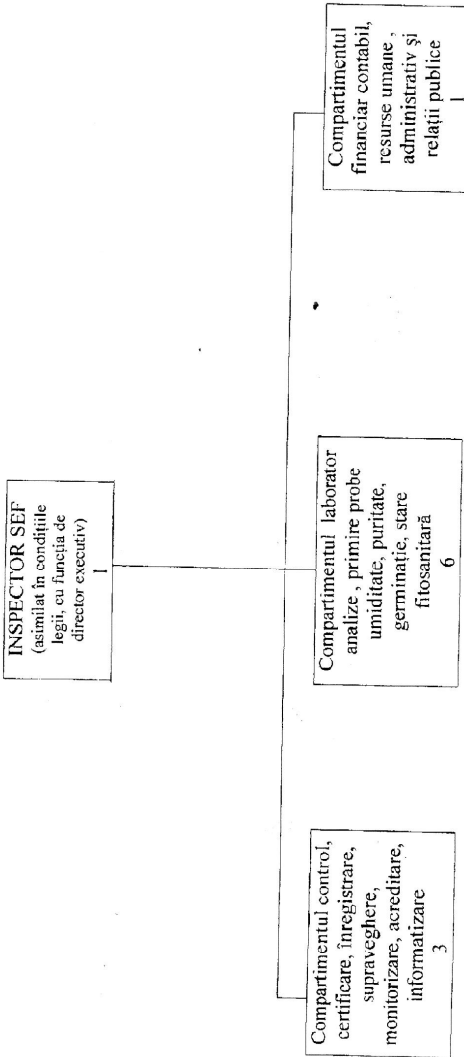

STRUCTURA CADRU

INSPECTORATUL TERITORIAL PENTRU CALITATEA SEMINTELOR  
SI MATERIALULUI SADI TOR GIURGIU

Total posturi : 11

- funcții publice de conducere : 1
- funcții publice de execuție: 8
- funcții contractuale: 2