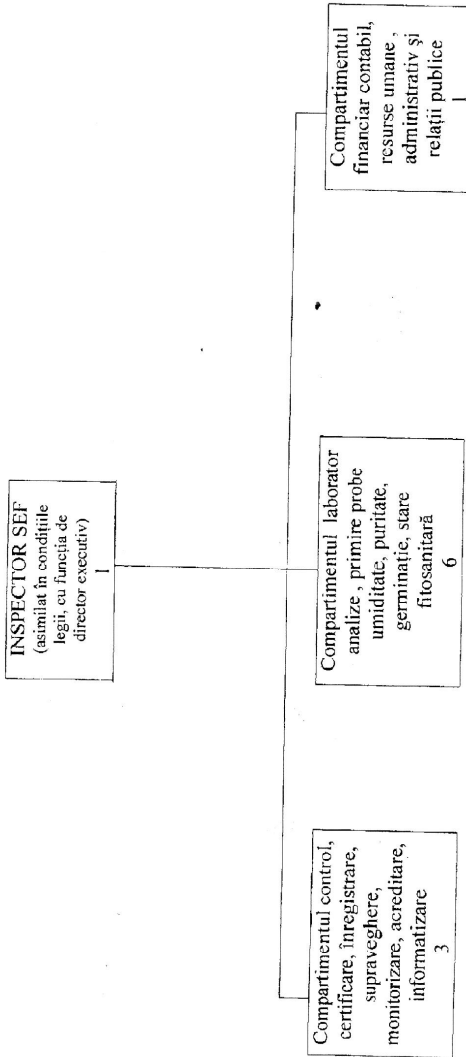

STRUCTURA CADRU

INSPECTORATUL TERITORIAL PENTRU CALITATEA SEMINTELOR
SI MATERIALULUI SADI TOR GIURGIU

Total posturi : 11

- funcții publice de conducere : 1
- funcții publice de execuție: 8
- funcții contractuale: 2